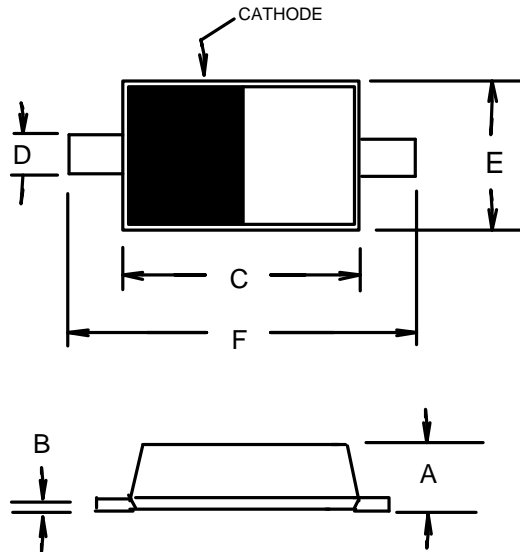

PLASTIC SURFACE MOUNT
SOD-523 / SC-90 / SC-79
Package Style: -07

DIM	Millimeters		Inches	
	MIN	MAX	MIN	MAX
A	0.50	0.70	0.020	0.028
B	0.08	0.20	0.003	0.008
C	1.10	1.30	0.043	0.051
D	0.25	0.35	0.010	0.014
E	0.70	0.90	0.028	0.035
F	1.50	1.70	0.059	0.067